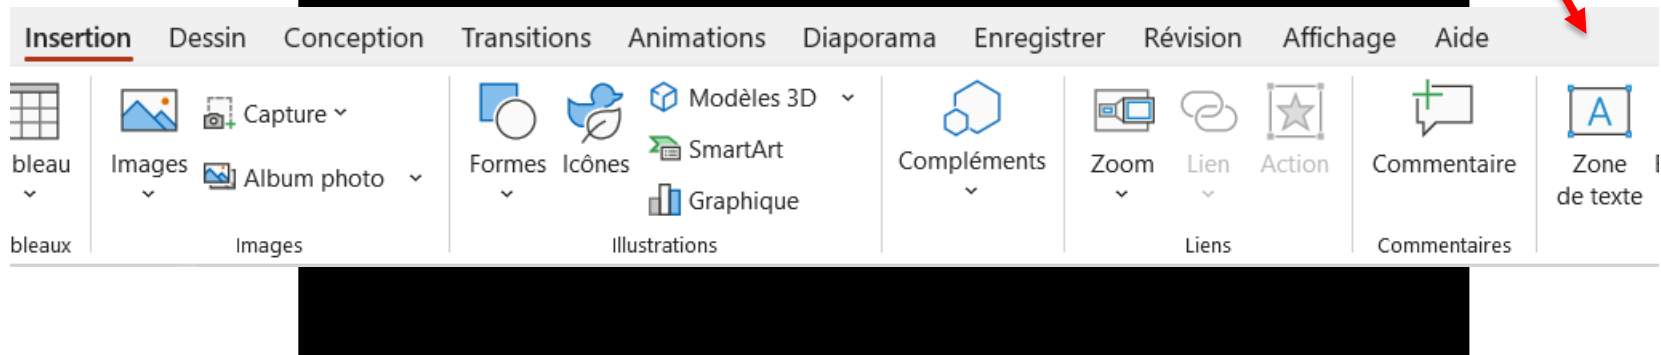

PowerPoint

**Ajouter un générique
de fin à une
présentation**

Insérer une zone de texte dans la dernière diapositive

Centrez vos informations dans cette zone de texte

Auteur : Estelle Kerdiles
Images : pixabay
Musique : au bout du fil
Animations : powerpoint

Sélectionner la zone de texte et cliquer sur l'icone « Animations »

Auteur : Estelle Kerdiles
Images : pixabay
Musique : au bout du fil
Animations : powerpoint

Choisir l'animation générique de fin dans les autres effets d'entrée