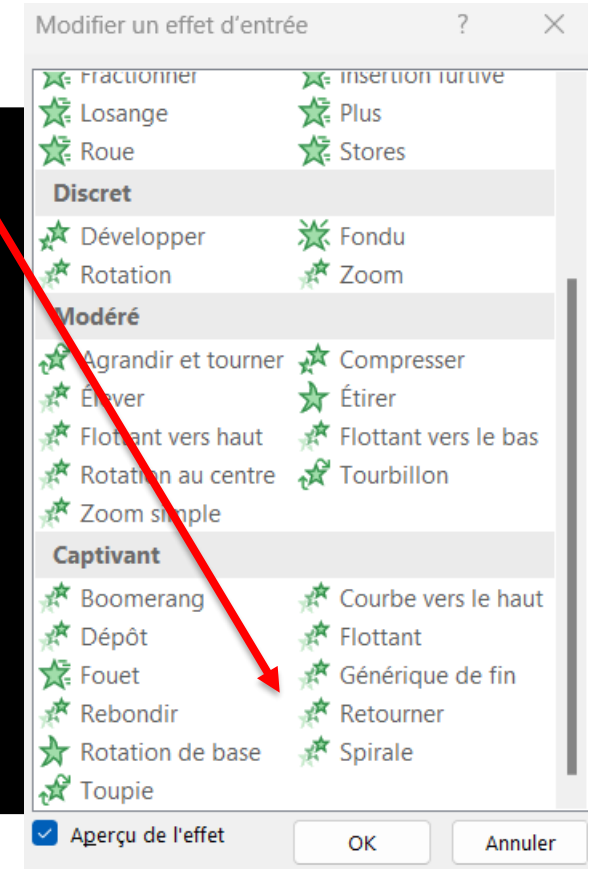

Auteur : Estelle Kerdiles
Images : pixabay
Musique : au bout du fil
Animations : powerpoint