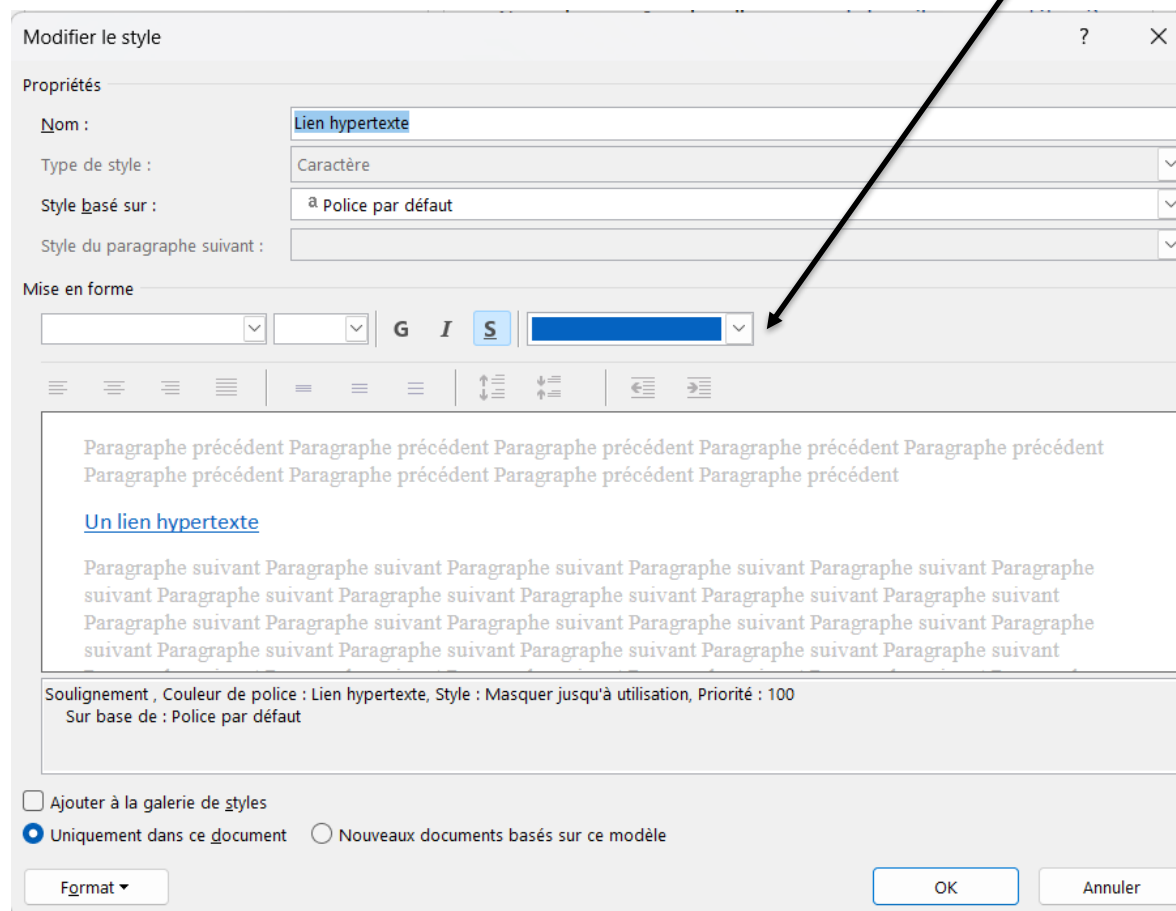

Word

Les couleurs des liens hypertextes

Si vous souhaitez harmoniser votre document il est possible de modifier la couleur d'un lien hypertexte avant qu'il ne soit visité

Exemple : vous avez créé un lien qui renvoie vers le site de Pixabay :

[Un lien hypertexte](#)

Dans l'onglet Accueil ouvrez la fenêtre des styles :

En déroulant la liste vous allez pouvoir choisir de modifier le lien hypertexte

Et vous pourrez choisir le couleur en déroulant cette liste